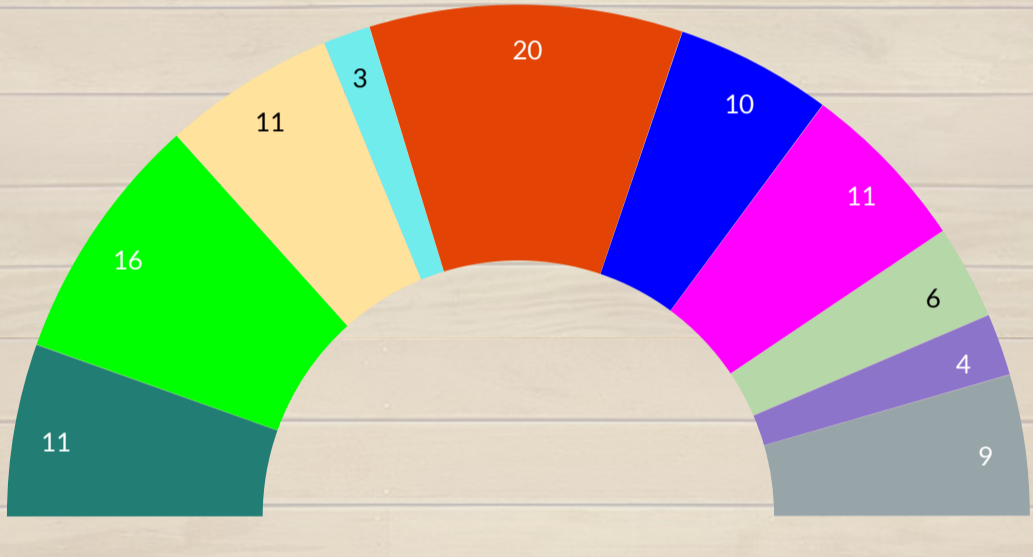

INCENDI BOSCHIVI IN TOSCANA

101 INCENDI NEL PRIMO SEMESTRE 2020 IN FORTE DIMINUZIONE RISPETTO AL 2019 (208)

SUPERFICIE BOSCATATA PERCORSATA DAL FUOCO 60,16 ETTARI

PAGINA CURATA DAI VOLONTARI AIB, CON LA RETE DELLE WEBCAM: [HTTP://WWW.CVT-AIB.IT/PROGETTO-FIREWEB/](http://www.cvt-aib.it/progetto-fireweb/)

DAL 1 LUGLIO AL 31 AGOSTO DIVIETO ASSOLUTO DI ACCENDERE FUOCHI

CENTRI OPERATIVI ANTINCENDI BOSCHIVI ATTIVI DALLE 8 ALLE 20 DAL 1 LUGLIO AL 31 AGOSTO LA SOUP REGIONALE È ATTIVA 24 ORE SU 24

STATISTICHE AIB

Numero incendi boschivi per provincia gen/giu 2020