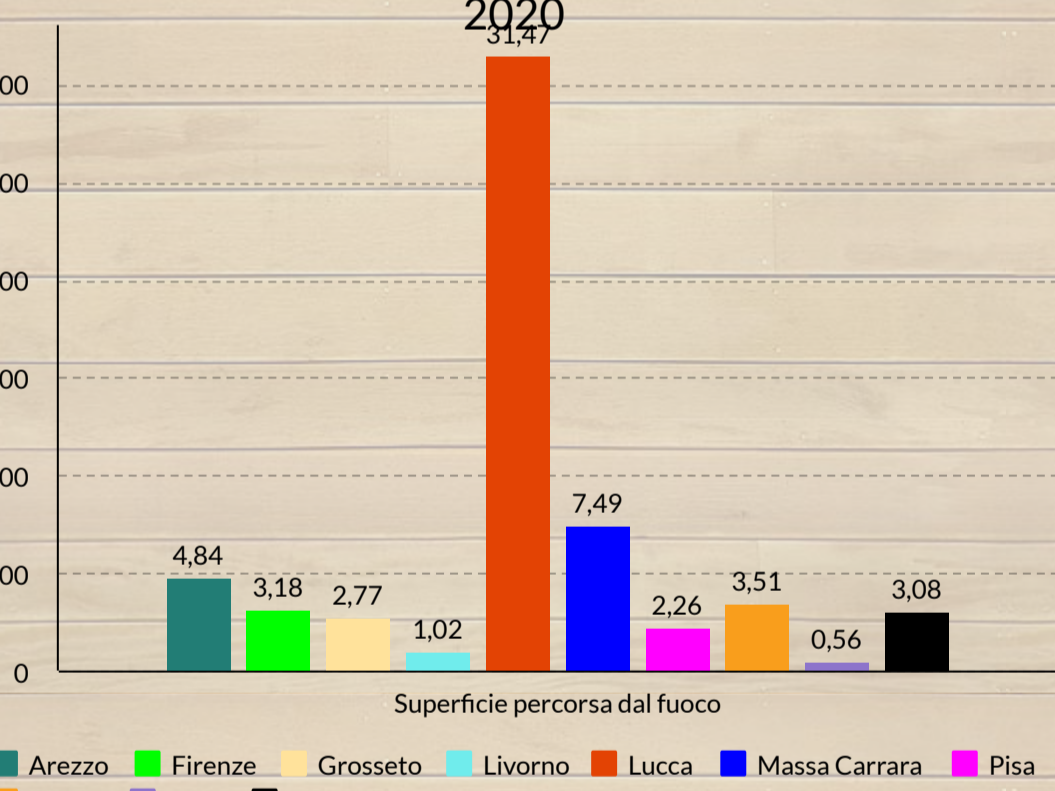

Superficie boscata percorsa dal fuoco in ettari gen/giu